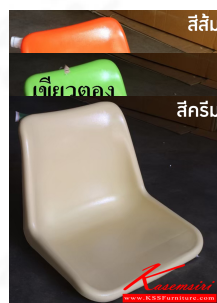

ชื่อสินค้า : CP-02C

หมวดหมู่สินค้า : เก้าอี้เนกประสงค์

แบรนด์สินค้า : NAT

รายละเอียด : เก้าอี้โพลี-โพรพิลีน ขาเหล็มนชุบโครเมียม เปลือกที่นั่งป้องกันรังสี UV ขนาด ก510xล530xส800 ม. เก้าอี้รับแขก NAT

CP-02C

รายละเอียด : เก้าอี้โพลี-โพรพิลีน ขาเหล็มนชุบโครเมียม เปลือกที่นั่งป้องกันรังสี UV ขนาด ก510xล530xส800 ม. เก้าอี้รับแขก NAT

ราคา 600 บาท

CP-02C (เฉพาะที่นั่งชั้นต่ำ 10 ตัว)

รายละเอียด : เฉพาะเปลือกโพรพิลีน เปลือกที่นั่งป้องกันรังสี UV เก้าอี้รับแขก NAT